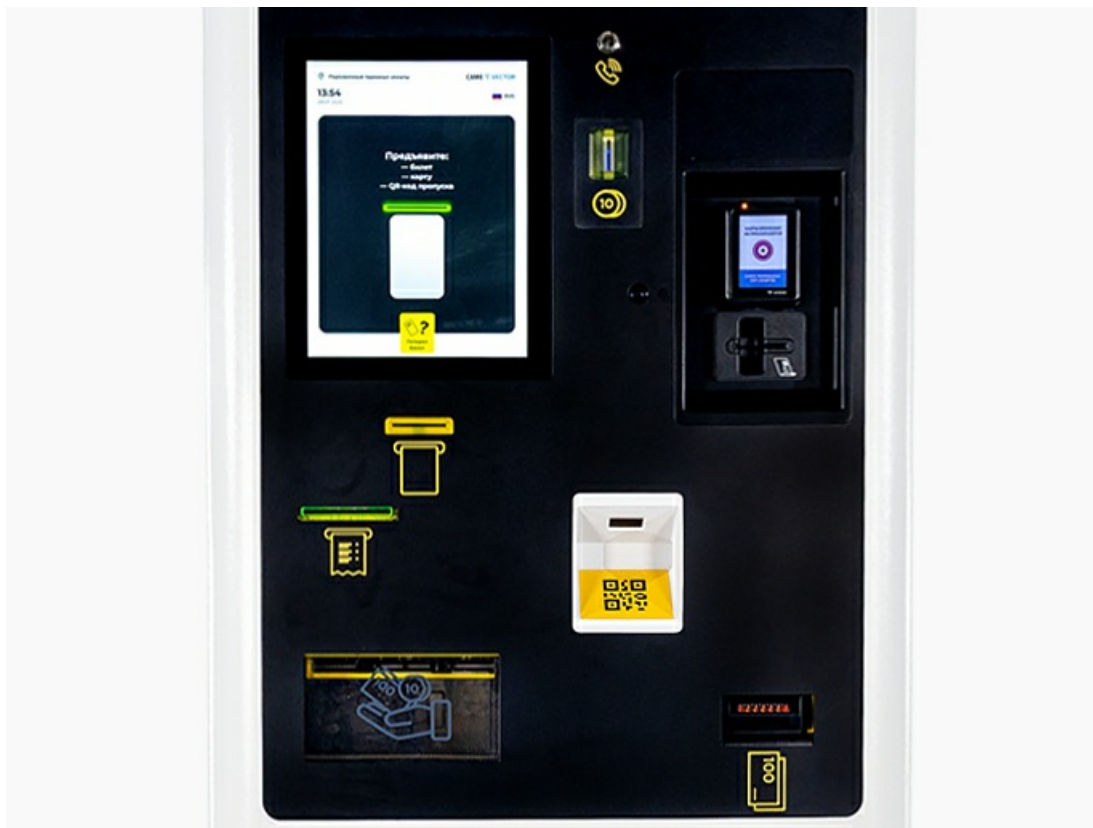

Запросите персональное коммерческое предложение - наши менеджеры ответят в течение 1 часа

Тел: +7 499 681-75-28 | Email: sale@came-russia.ru | <https://came-russia.ru>

Отправьте запрос на коммерческое предложение и получите индивидуальные цены и сроки поставки

Тел: +7 499 681-75-28 | Email: sale@came-russia.ru | <https://came-russia.ru>