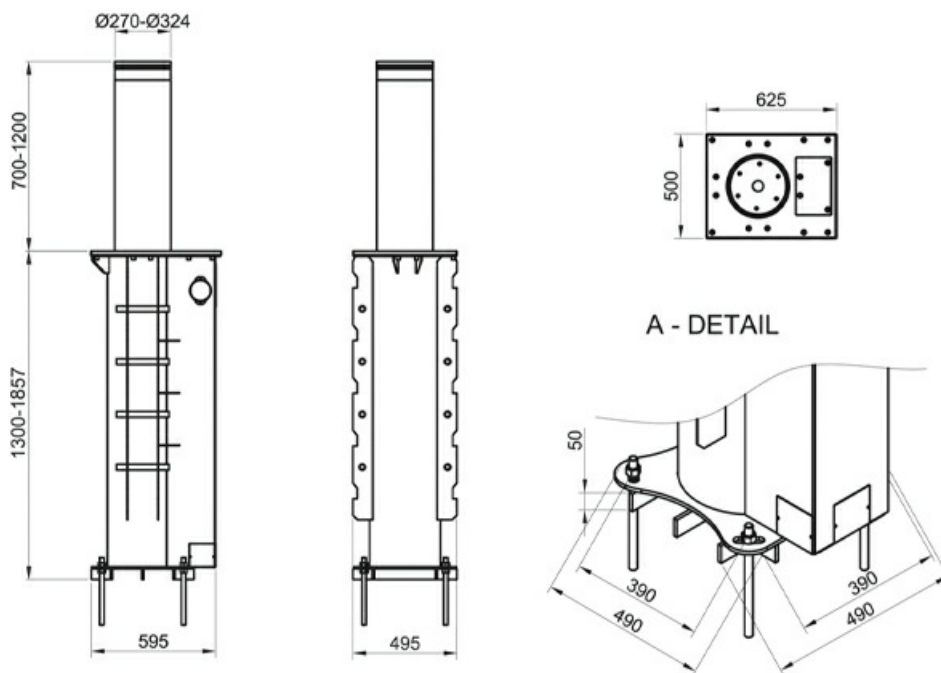

Запросите персональное коммерческое предложение - наши менеджеры ответят в течение 1 часа

Тел: +7 499 681-75-28 | Email: sale@came-russia.ru | <https://came-russia.ru>

Фото Рубашка болларда из нержавеющей стали AISI 316 CAME HBD-RBD-SLV-316

Отправьте запрос на коммерческое предложение и получите индивидуальные цены и сроки поставки

Тел: +7 499 681-75-28 | Email: sale@came-russia.ru | <https://came-russia.ru>