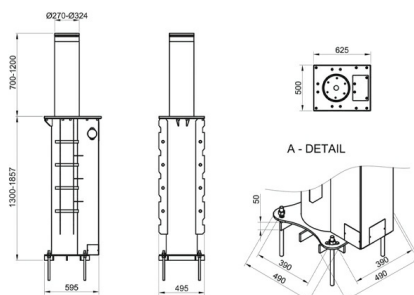

## **Полные характеристики, описание и фото на Рубашка болларда из нержавеющей стали AISI 316 CAME HBD- RBD-SLV-316 (HBD-RBD-SLV-316)**

**УЗНАТЬ ЦЕНУ ИЛИ КУПИТЬ**

Отправьте запрос на коммерческое предложение и получите индивидуальные цены и сроки поставки